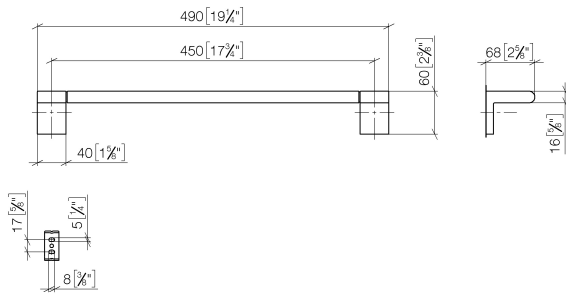

83 045 670

- interasse 450 mm
- larghezza 490mm
- altezza 60 mm
- sporgenza 73 mm

Compatibile con ELIO, ENO, LOT, MEM e TARA
ULTRA

	Nero opaco	83 045 670-33
	Cromato	83 045 670-00
	Platinato spazzolato	83 045 670-06
	Dark Chrome	83 045 670-19
	Cromo spazzolato	83 045 670-93

83 045 670

mm [inches]

83 045 670

Parts for other
finishes can be found
here: Cromato